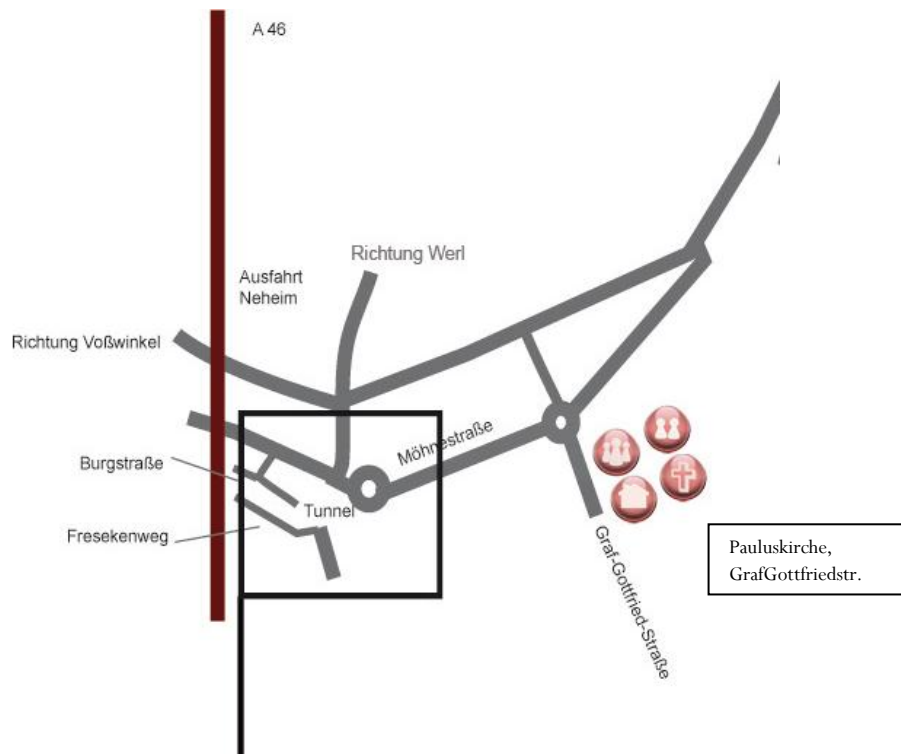

Ein ganzes, neues Jahr liegt vor uns. Jeder einzelne Monat schenkt uns ganz eigene Erlebnisse und vermittelt einzigartige Empfindungen. Gemeinsam wollen wir uns einstimmen auf einen verheißungsvollen, kraftvollen Jahreslauf.

Eine Spirituelle Wanderung

Datum

Freitag 30.12.11

Zeit

14.30 Uhr bis 16.30 Uhr

Treffpunkt

Parkplatz Pauluskirche
Graf-Gottfriedstr. 88
59755 Neheim

Infos unter

Tel.: 0291/952982-20

Frauenreferat
im

Ev. Kirchenkreis Arnsberg