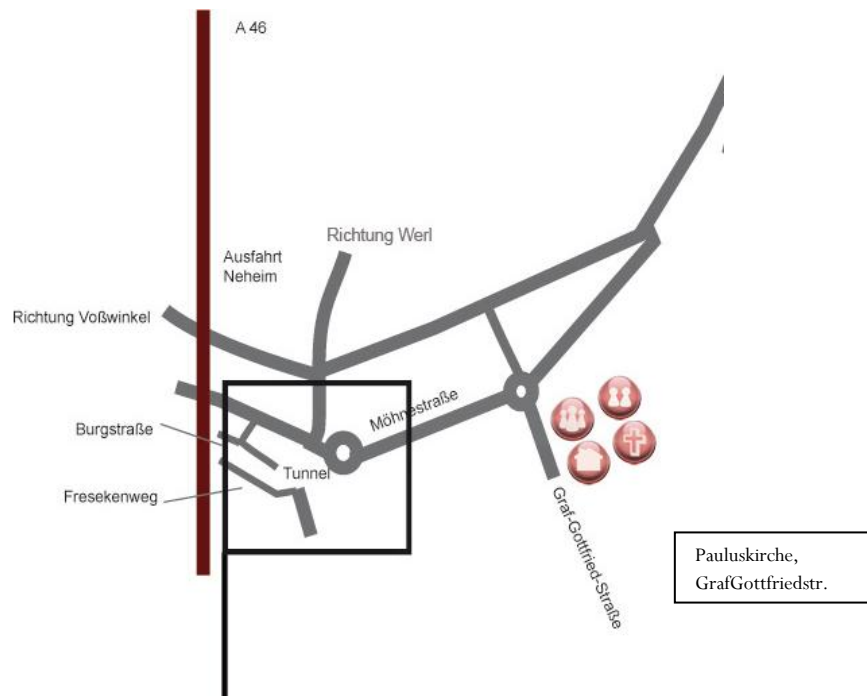

Ein ganzes, neues Jahr liegt vor uns. Jeder einzelne Monat schenkt uns ganz eigene Erlebnisse und vermittelt einzigartige Empfindungen. Gemeinsam wollen wir uns einstimmen auf einen verheißungsvollen, kraftvollen Jahreslauf.

Eine Spirituelle Wanderung

Zeit

Datum

Freitag 30.12.11

Zeit

14.30 Uhr bis 16.30 Uhr

Treffpunkt

Parkplatz Pauluskirche
Graf-Gottfriedstr. 88
59755 Neheim

Infos unter

Tel.: 0291/952982-20

Frauenreferat
im

Ev. Kirchenkreis Arnsberg