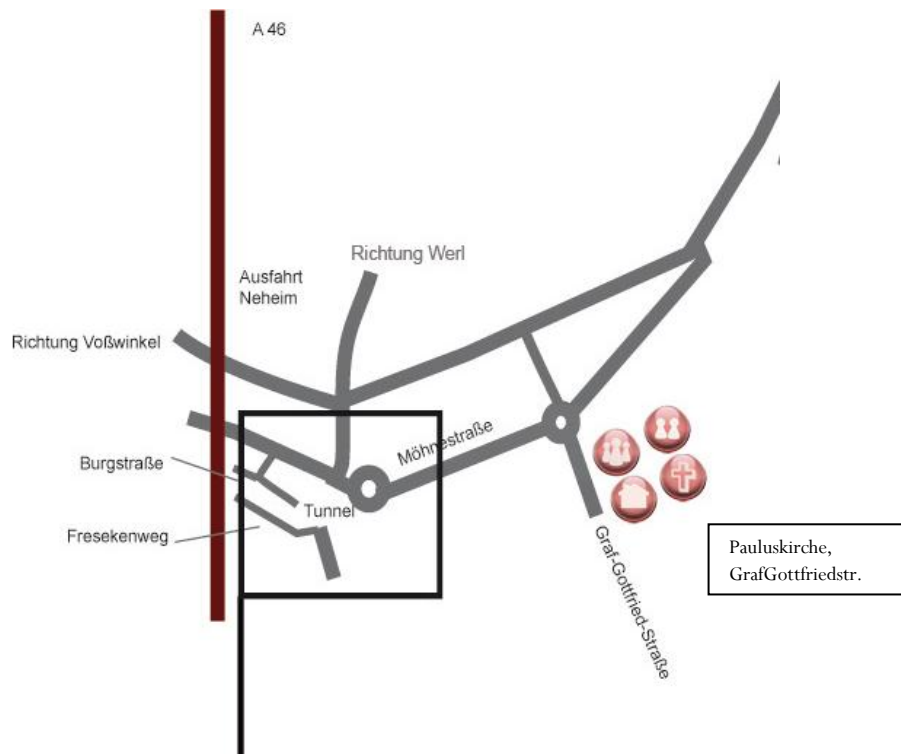

Ein ganzes, neues Jahr liegt vor uns. Jeder einzelne Monat schenkt uns ganz eigene Erlebnisse und vermittelt einzigartige Empfindungen. Gemeinsam wollen wir uns einstimmen auf einen verheißungsvollen, kraftvollen Jahreslauf.

Eine Spirituelle Wanderung

Datum

Freitag 30.12.11

Zeit

14.30 Uhr bis 16.30 Uhr

Treffpunkt

Parkplatz Pauluskirche
Graf-Gottfriedstr. 88
59755 Neheim

Infos unter

Tel.: 0291/952982-20

**Frauenreferat
im**

Ev. Kirchenkreis Arnsberg