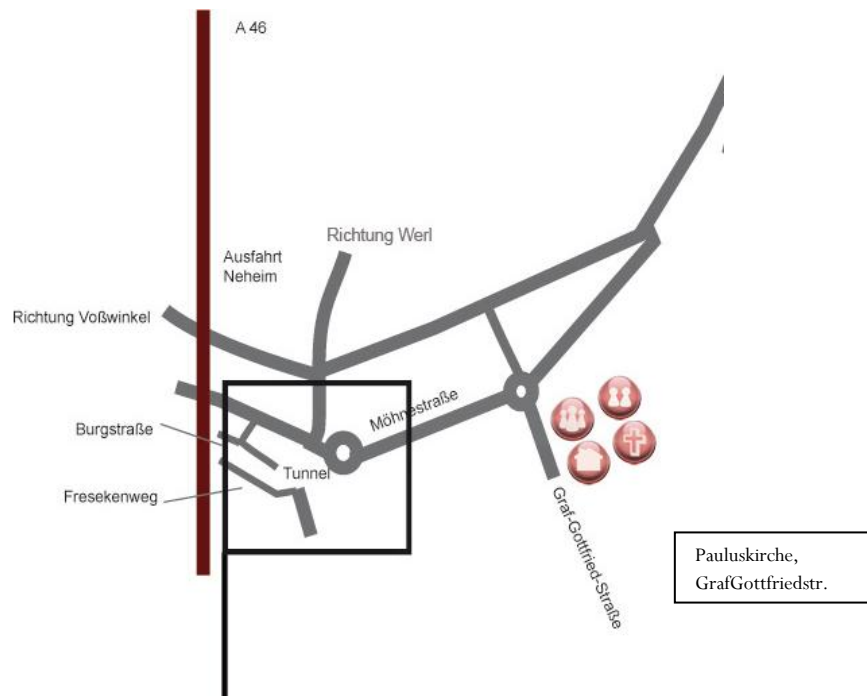

Ein ganzes, neues Jahr liegt vor uns. Jeder einzelne Monat schenkt uns ganz eigene Erlebnisse und vermittelt einzigartige Empfindungen. Gemeinsam wollen wir uns einstimmen auf einen verheißungsvollen, kraftvollen Jahreslauf.

Eine Spirituelle Wanderung

Zeit

Datum

Freitag 30.12.11

Zeit

14.30 Uhr bis 16.30 Uhr

Treffpunkt

Parkplatz Pauluskirche
Graf-Gottfriedstr. 88
59755 Neheim

Infos unter

Tel.: 0291/952982-20

**Frauenreferat
im**

Ev. Kirchenkreis Arnsberg